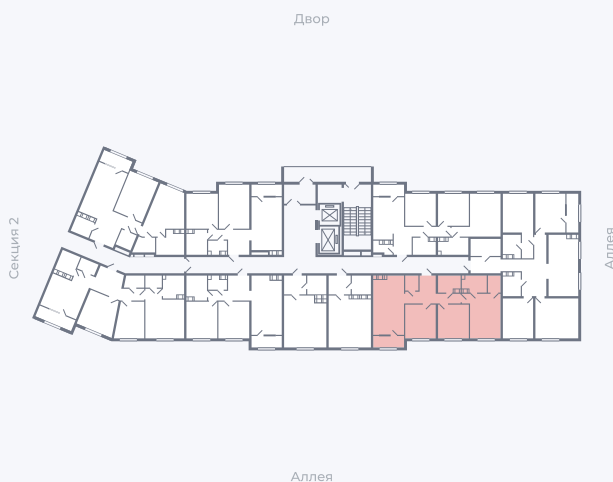

На этаже

Для заметок

Дата генерации: 04.04.2025