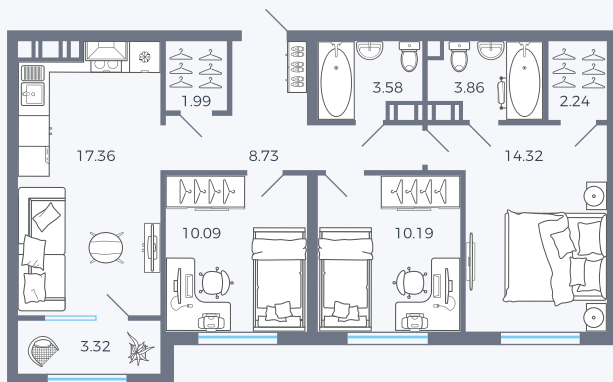

Планировка Тип 314

# Квартира 118

Квартал 25.4 / Дом 1 / Секция 1 / Этаж 14

Комнат ..... 3

Площадь ..... 75.68 м<sup>2</sup>

Срок сдачи ..... Дом сдан

Вид из окна ..... Аллея