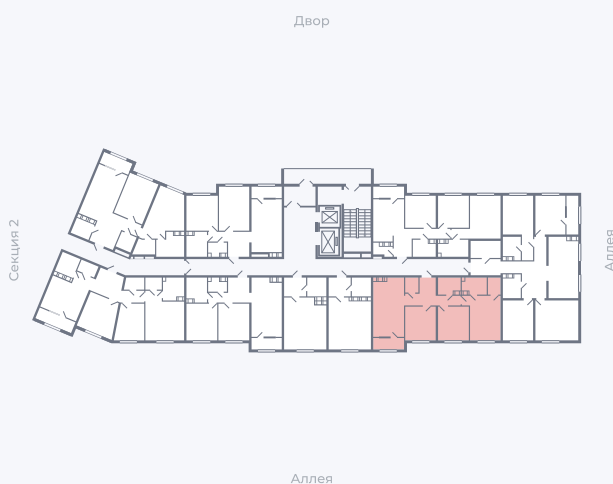

На этаже

Для заметок

Дата генерации: 23.02.2025