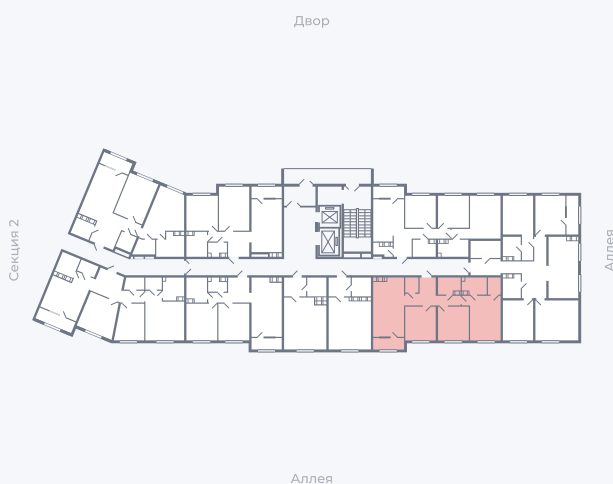

На этаже

Для заметок

Дата генерации: 05.01.2025