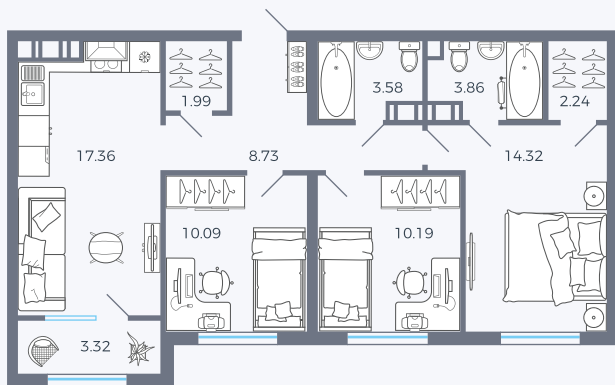

Планировка Тип 314

# Квартира 118

Квартал 25.4 / Дом 1 / Секция 1 / Этаж 14

Комнат ..... 3

Площадь ..... 75.68 м<sup>2</sup>

Срок сдачи ..... Дом сдан

Вид из окна ..... Аллея