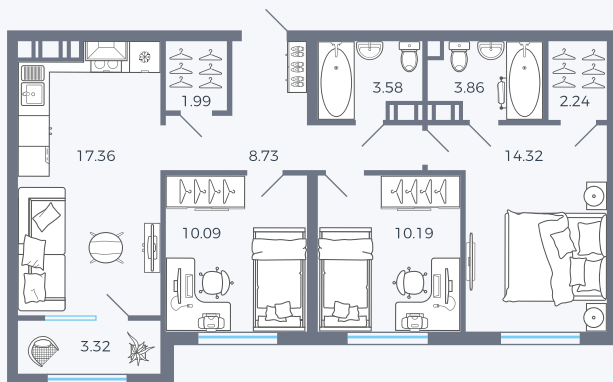

Планировка Тип 314

Квартира 118

Квартал 25.4 / Дом 1 / Секция 1 / Этаж 14

Комнат 3

Площадь 75.68 м²

Срок сдачи Дом сдан

Вид из окна Аллея

Отделка