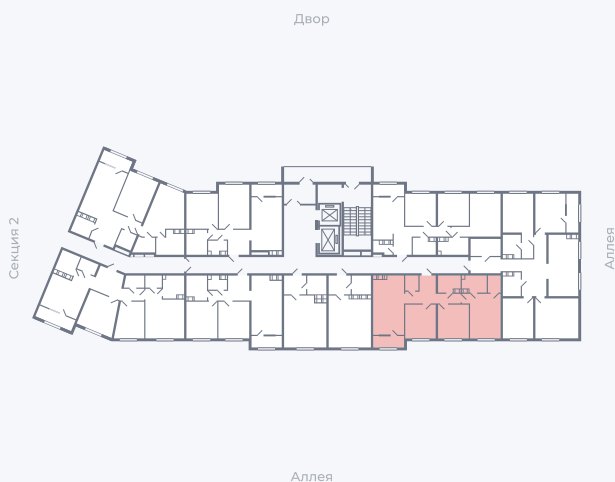

На этаже

Для заметок

Дата генерации: 24.11.2024