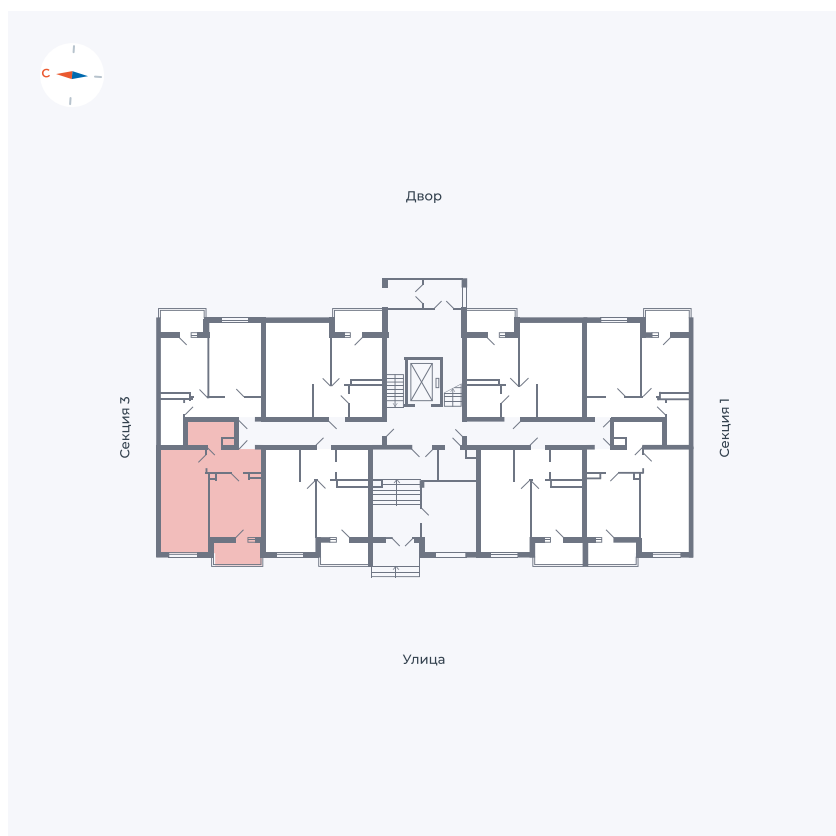

На этаже

Для заметок

Дата генерации: 19.12.2024