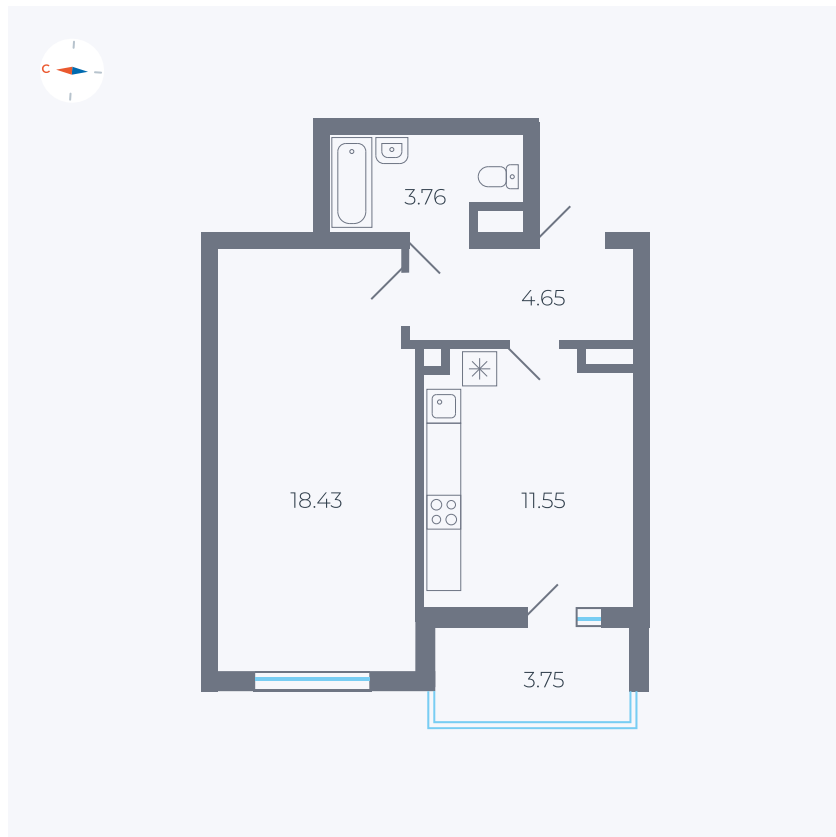

Планировка Тип 119з

Квартира 42

Квартал 45.3 / Дом 1 / Секция 2 / Этаж 1

Комнат 1

Площадь 40.27 м²

Срок сдачи Дом сдан

Вид из окна Улица

Отделка